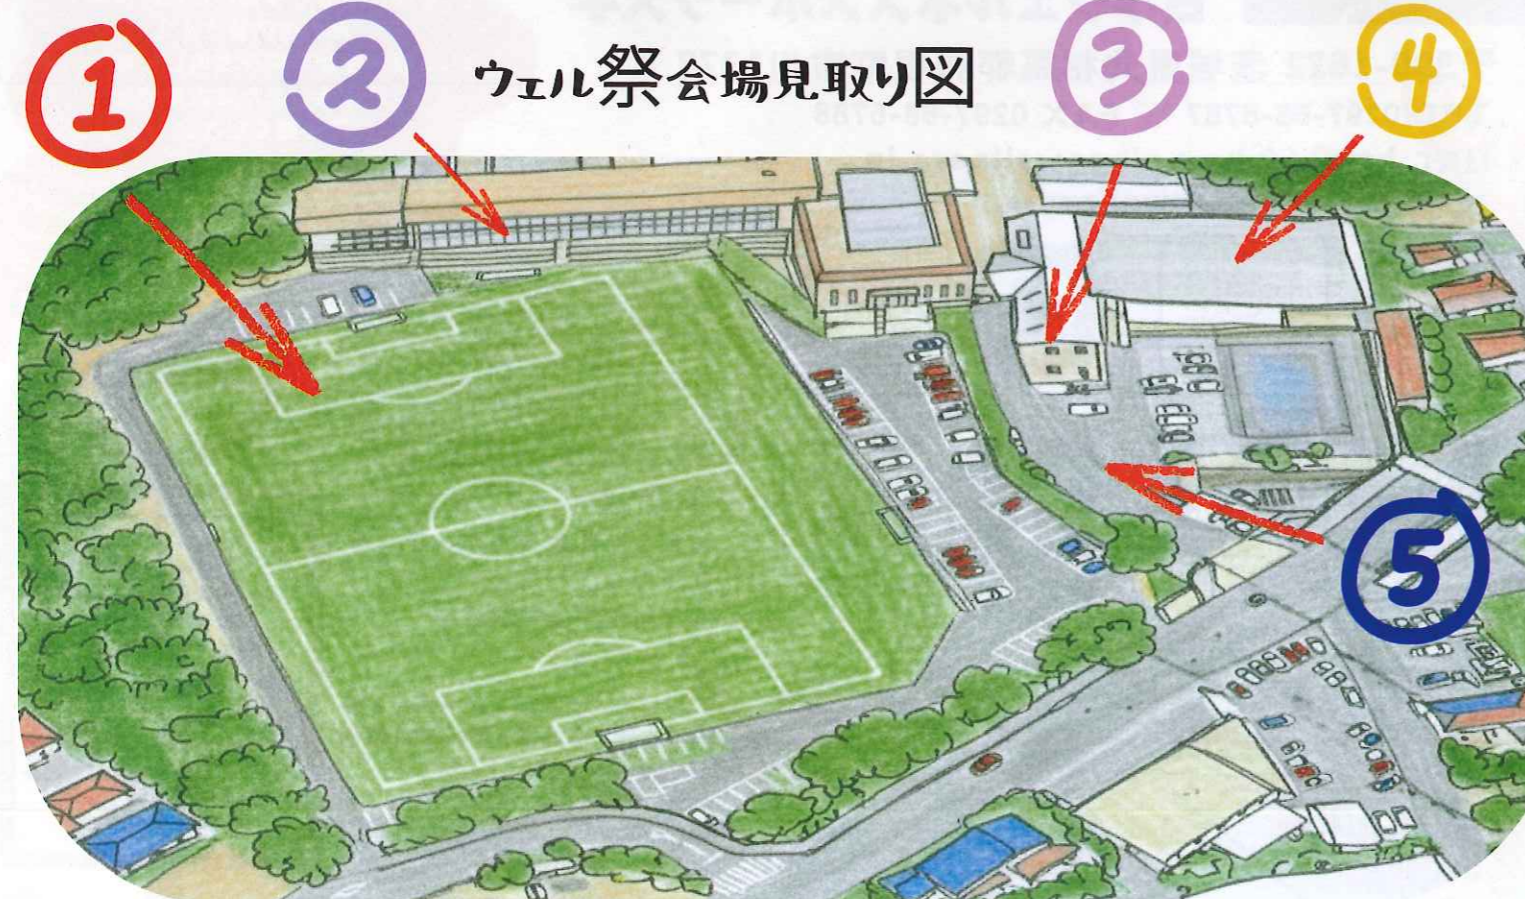

ワクワクがいっぱい!
さあ!一緒に遊ぼう!!

① ベンチプレス
さあ!
君の筋肉を見せてくれ!!

① タワー倒し
全て倒して
豪華賞品をGETしよう!

② 2F ボーリング
全て倒してスカッと爽快!!

② 2F フォトブース
映えの頂点

① フリスビーチャレンジ
意外と難しい!?
色々なチャレンジが待ってます!!

① ゴールボール
直感力が試される!!

② 2F 射的&目隠しパター
縁日でお馴染みのアレが
楽しめちゃう!!

② 2F 骨密度&筋トレ
体の土台チェック✓
見えない強さを測ろう。

② 3F タブトス
まるで気分は
USJ !?

② 3F フライングディスク
輪っかに入れば高得点♪

② 3F シットングバレー
意外ときついカモ...!?
挑戦してみよう!

③ ダーツ
目指せナイスBULL★

③ ストラックアウト
実力者求ム!!!!
何枚当てられるかな~!!

PERFORMANCE LOCATION!

② 3F プラネタリウム
さあ行こう! 夢の彼方へ!

③ ボッチャ
高得点を狙えッ!!

③ パターゴルフ
集中力を研ぎ澄ませ!!
ホールイン!!

FOODLINEUP!

⑤ センターアイランド (ムネカラ)
国産鶏むね肉から揚げ専門店
通称ムネカラさん!
パサつくむね肉をととてもジューシーに揚げていますのでたまらない~最高の一品!

⑤ 鯛焼きGreen
種類豊富な鯛焼きや、
他では見たこともない鯛パフェ!
迫力満点!!
食後の締めデザートにもってこいの一品!

⑤ ちゃまの家
キッチンカーの利益は全て保護犬・猫のため!
保護活動のためだけに始めた
たこ焼きキッチンカー!
中がとろ〜り絶品たこ焼き!!

⑤ FOODTRUCK K&M
ホットドッグ、チュロス、ポテト等
幅広い商品が盛りだくさん!
全メニュー制覇しちゃお~!

⑤ ちゃまの家
保護犬・猫譲渡会!
里親希望でなくとも、
犬・猫と触れ合い癒されることも!
あなたの幸せて、動物も幸せに!

すぐ! すぐ!
おいしい食べ物がいっぱい!!
笑顔まんかい! 間違いなし!